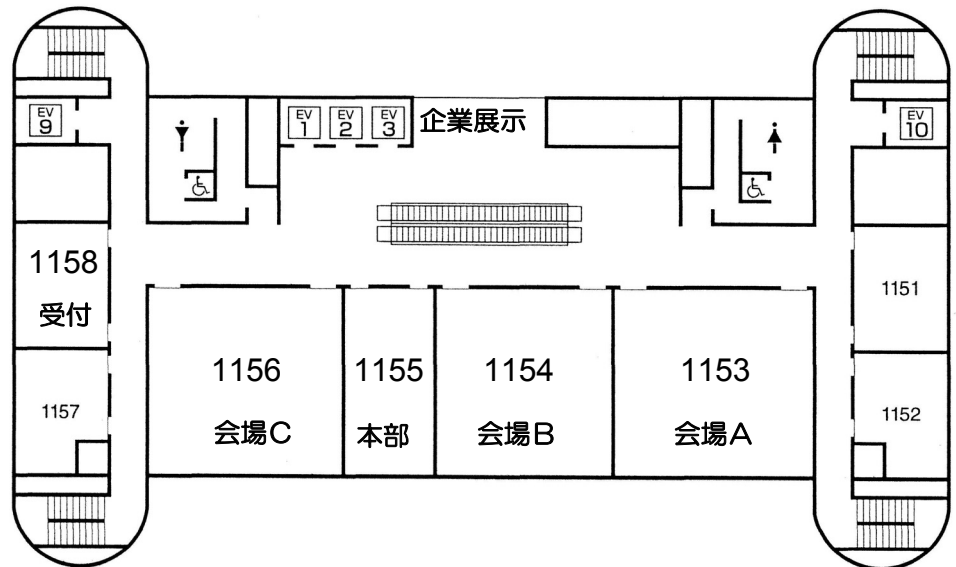

カタログ展示

サイバネットシステム株式会社
日本ビジュアルニューメリックス株式会社
株式会社日立製作所