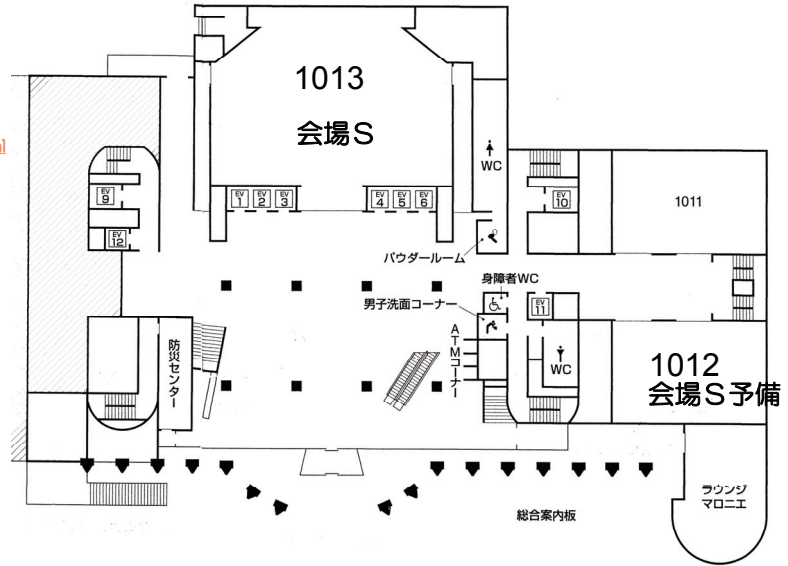

# 会場案内

明治大学駿河台キャンパス  
リハビリタワー

[http://www.meiji.ac.jp/koho/campus\\_guide/suruga/access.html](http://www.meiji.ac.jp/koho/campus_guide/suruga/access.html)  
[http://www.meiji.ac.jp/koho/campus\\_guide/suruga/campus.html](http://www.meiji.ac.jp/koho/campus_guide/suruga/campus.html)

## 1階

受付は、15階1158教室で行います。

1012教室は、2日目(9月7日)のみ使用できます。会場Sの様子をモニター放映します。

## 15階