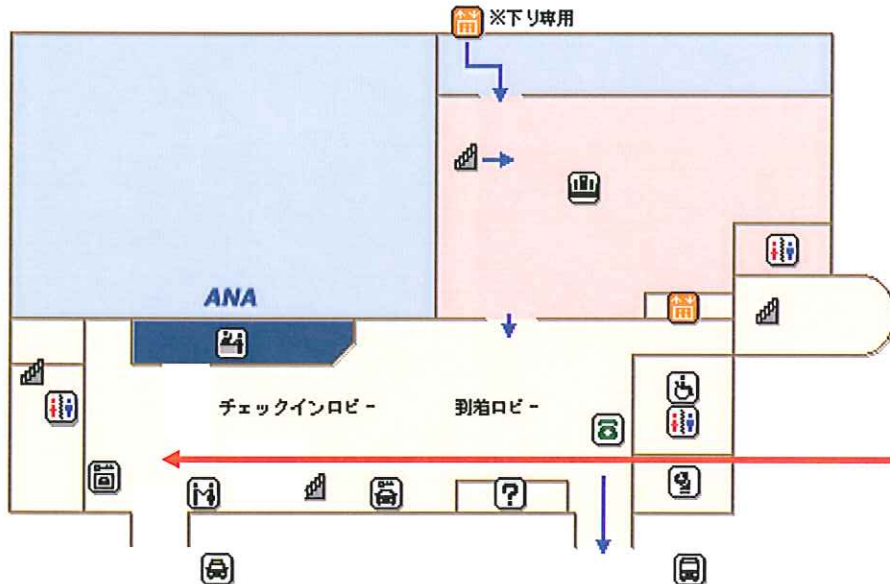

羽田空港 国内線第二ターミナル

航空券お渡し場所: 第二ターミナル 2階 出発ロビー 南側 保安検査場D付近前、時計塔6付近

出発ロビー全体図

航空券お渡し場所
保安検査場D付近前、時計塔6付近
にて係員がお待ちしております。
ご集合時間: 11:10

伊丹空港

航空券お渡し場所: 南ターミナル ANA チェックインカウンター前 南団体受付カウンター13番

航空券お渡し場所

南団体受付カウンター13番にて係員がお待ちしております。

ご集合時間: 9:00

稚内空港

航空券お渡し場所: ANA チェックインカウンター前

航空券お渡し場所

ANA チェックインカウンター前にて係員がお待ちしております。

ご集合時間

9/1 ANA1798 便 関西行き 10:00

9/1 ANA572 便 羽田行き 10:50