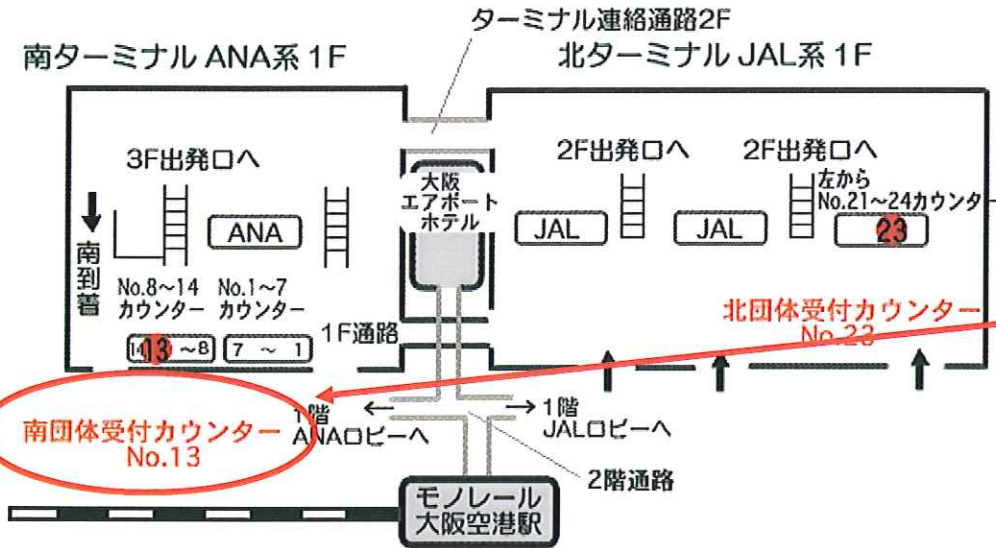

羽田空港 国内線第二ターミナル

航空券お渡し場所: 第二ターミナル 2階 出発ロビー 南側 保安検査場D付近前、時計塔6付近

出発ロビー全体図

航空券お渡し場所
保安検査場D付近前、時計塔6付近
にて係員がお待ちしております。
ご集合時間: 11:10

伊丹空港

航空券お渡し場所: 南ターミナル ANA チェックインカウンター前 南団体受付カウンター13番

航空券お渡し場所

南団体受付カウンター13番にて係員がお待ちしております。

ご集合時間: 9:00

稚内空港

航空券お渡し場所: ANA チェックインカウンター前

航空券お渡し場所

ANA チェックインカウンター前にて係員がお待ちしております。

ご集合時間

9/1 ANA1798 便 関西行き 10:00

9/1 ANA572 便 羽田行き 10:50