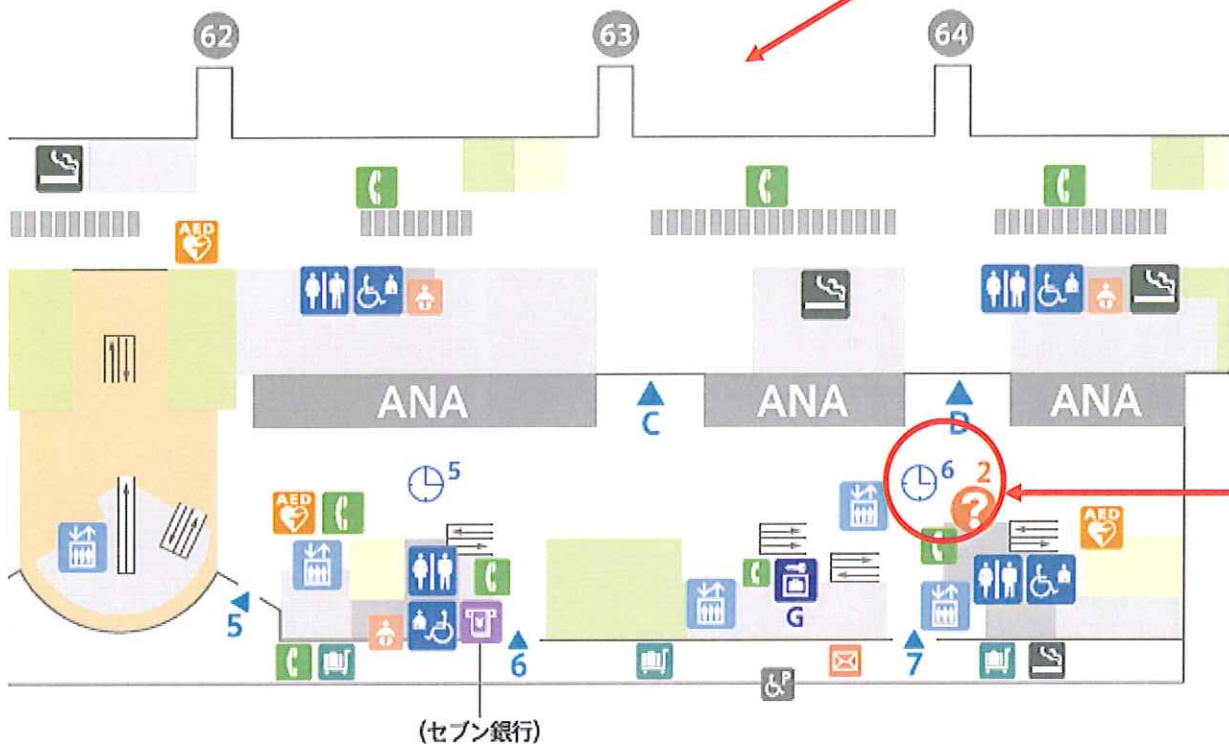

羽田空港 国内線第二ターミナル

航空券お渡し場所: 第二ターミナル 2階 出発ロビー 南側 保安検査場D付近前、時計塔6付近

出発ロビー全体図

航空券お渡し場所
保安検査場D付近前、時計塔6付近
にて係員がお待ちしております。
ご集合時間: 11:10

伊丹空港

航空券お渡し場所: 南ターミナル ANA チェックインカウンター前 南団体受付カウンター13番

航空券お渡し場所

南団体受付カウンター13番にて係員がお待ちしております。

ご集合時間: 9:00

稚内空港

航空券お渡し場所: ANA チェックインカウンター前

航空券お渡し場所

ANA チェックインカウンター前にて係員がお待ちしております。

ご集合時間

9/1 ANA1798 便 関西行き 10:00

9/1 ANA572 便 羽田行き 10:50