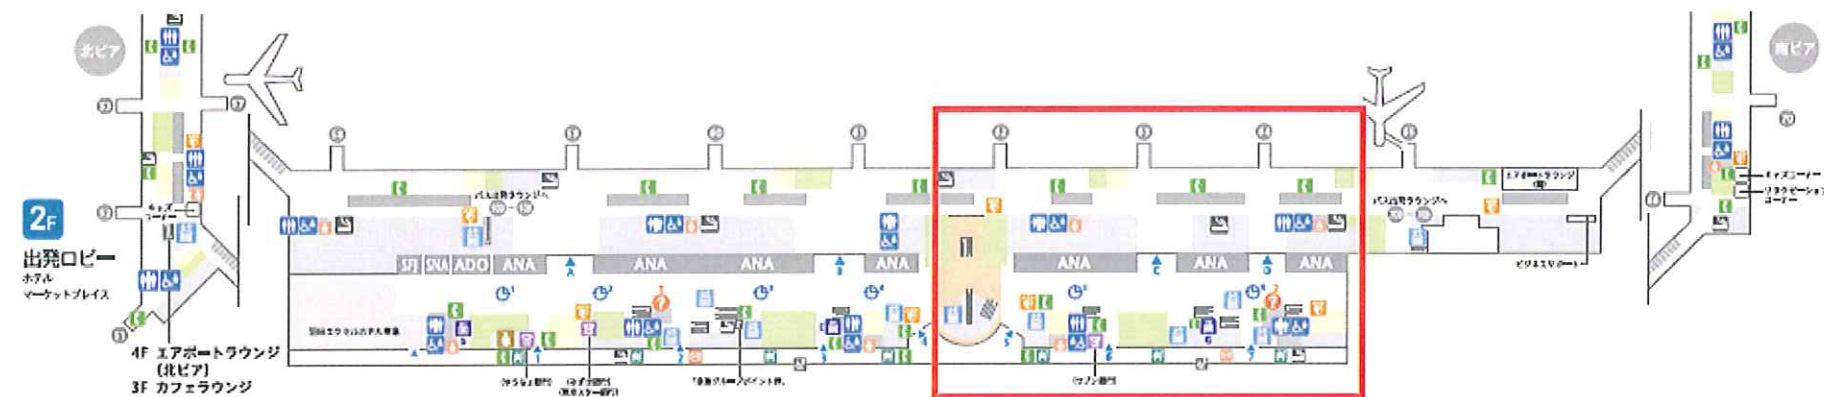

羽田空港 国内線第二ターミナル

航空券お渡し場所: 第二ターミナル 2階 出発ロビー 南側 保安検査場D付近前、時計塔6付近

出発ロビー全体図

航空券お渡し場所
保安検査場D付近前、時計塔6付近
にて係員がお待ちしております。
ご集合時間: 11:10

伊丹空港

航空券お渡し場所: 南ターミナル ANA チェックインカウンター前 南団体受付カウンター13番

航空券お渡し場所

南団体受付カウンター13番にて係員がお待ちしております。

ご集合時間: 9:00

稚内空港

航空券お渡し場所: ANA チェックインカウンター前

航空券お渡し場所

ANA チェックインカウンター前にて係員がお待ちしております。

ご集合時間

9/1 ANA1798 便 関西行き 10:00

9/1 ANA572 便 羽田行き 10:50

9/2 ANA574 便 羽田行き 13:40